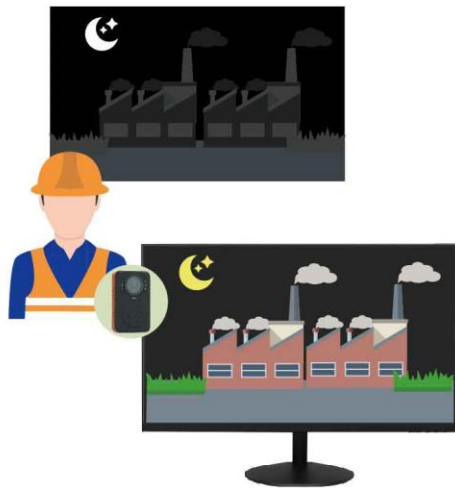

環安衛 移動式緊急應變系統方案

串流國際股份有限公司
RT STREAM INTERNATIONAL CO., LTD

為勞工的生命安全 多一道保障!

5G / 4G / WiFi
即錄即傳

- 黑夜全彩影像
- 即時影音傳輸
- 多方即時群體通話

Smart Ranger-F系列
穿戴式多功能攝影機

iCommander
移動式緊急應變平台

高風險作業 環安衛 全面科技升級

- 即時 遠端作業指導
- 提升 現場巡檢效率
廠房·設備·製程·消防·保全·施工巡檢
- 守護 勞工生命安全
- 保障 勞資雙方權益

智慧·科技·巡檢

www.rtstream.com

高風險作業 · 環安衛全面科技升級

- 應用：廠務/勞安/工安/施工/消防/保全/駐衛警 巡檢
- 優點：智慧巡檢防護升級，省時有效率/守護員工安全/保障勞資雙方權益
- 場域：傳統工廠/石化廠/電力公司/電信公司

現場巡檢 效率再提升 · 勞工安全 防護再升級

- 夜晚或暗處作業時，即時畫面依然**彩色清晰**
- 全程錄影，釐清事故原因
- 即時影音傳送無秒差

- 危急時刻，立即支援
- 第一線人員準確定位
- 以下情形，發出**警報通知**
 1. 人員昏迷時
 2. 人員按下**SOS**鍵

- 即時畫面之外，可**多方即時群體通話**，**地圖定位**
- 督導人員執行遠端指揮與教導
- 防患未然，避免事故或憾事發生

 **100%台灣設計及製造** 美國No.1主動式晶片、品質保證、資安無慮