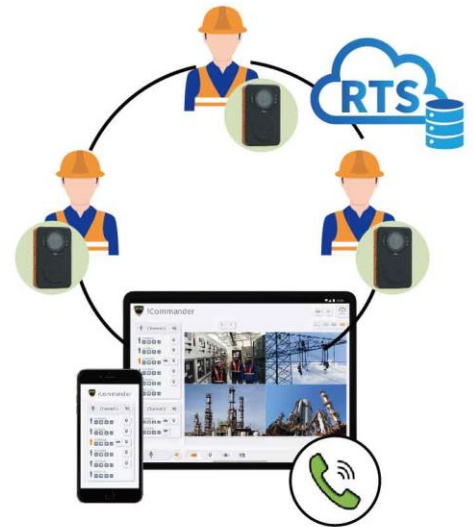

環安衛 移動式緊急應變系統方案

串流國際股份有限公司
RT STREAM INTERNATIONAL CO., LTD

為勞工的生命安全 多一道保障!

5G / 4G / WiFi
即錄即傳

- 黑夜全彩影像
- 即時影音傳輸
- 多方即時群體通話

Smart Ranger-F系列
穿戴式多功能攝影機

iCommander
移動式緊急應變平台

高風險作業 環安衛 全面科技升級

- 即時 遠端作業指導
- 提升 現場巡檢效率
廠房·設備·製程·消防·保全·施工巡檢
- 守護 勞工生命安全
- 保障 勞資雙方權益

智慧·科技·巡檢

www.rtstream.com

高風險作業 · 環安衛全面科技升級

- 應用：廠務/勞安/工安/施工/消防/保全/駐衛警 巡檢
- 優點：智慧巡檢防護升級，省時有效率/守護員工安全/保障勞資雙方權益
- 場域：傳統工廠/石化廠/電力公司/電信公司

現場巡檢 效率再提升 · 勞工安全 防護再升級

- 夜晚或暗處作業時，即時畫面依然**彩色清晰**
- 全程錄影，釐清事故原因
- 即時影音傳送無秒差

- 危急時刻，立即支援
- 第一線人員準確定位
- 以下情形，發出**警報通知**
 1. 人員昏迷時
 2. 人員按下**SOS**鍵

- 即時畫面之外，可**多方即時群體通話**，**地圖定位**
- 督導人員執行遠端指揮與教導
- 防患未然，避免事故或憾事發生

 **100%台灣設計及製造** 美國No.1主動式晶片、品質保證、資安無慮